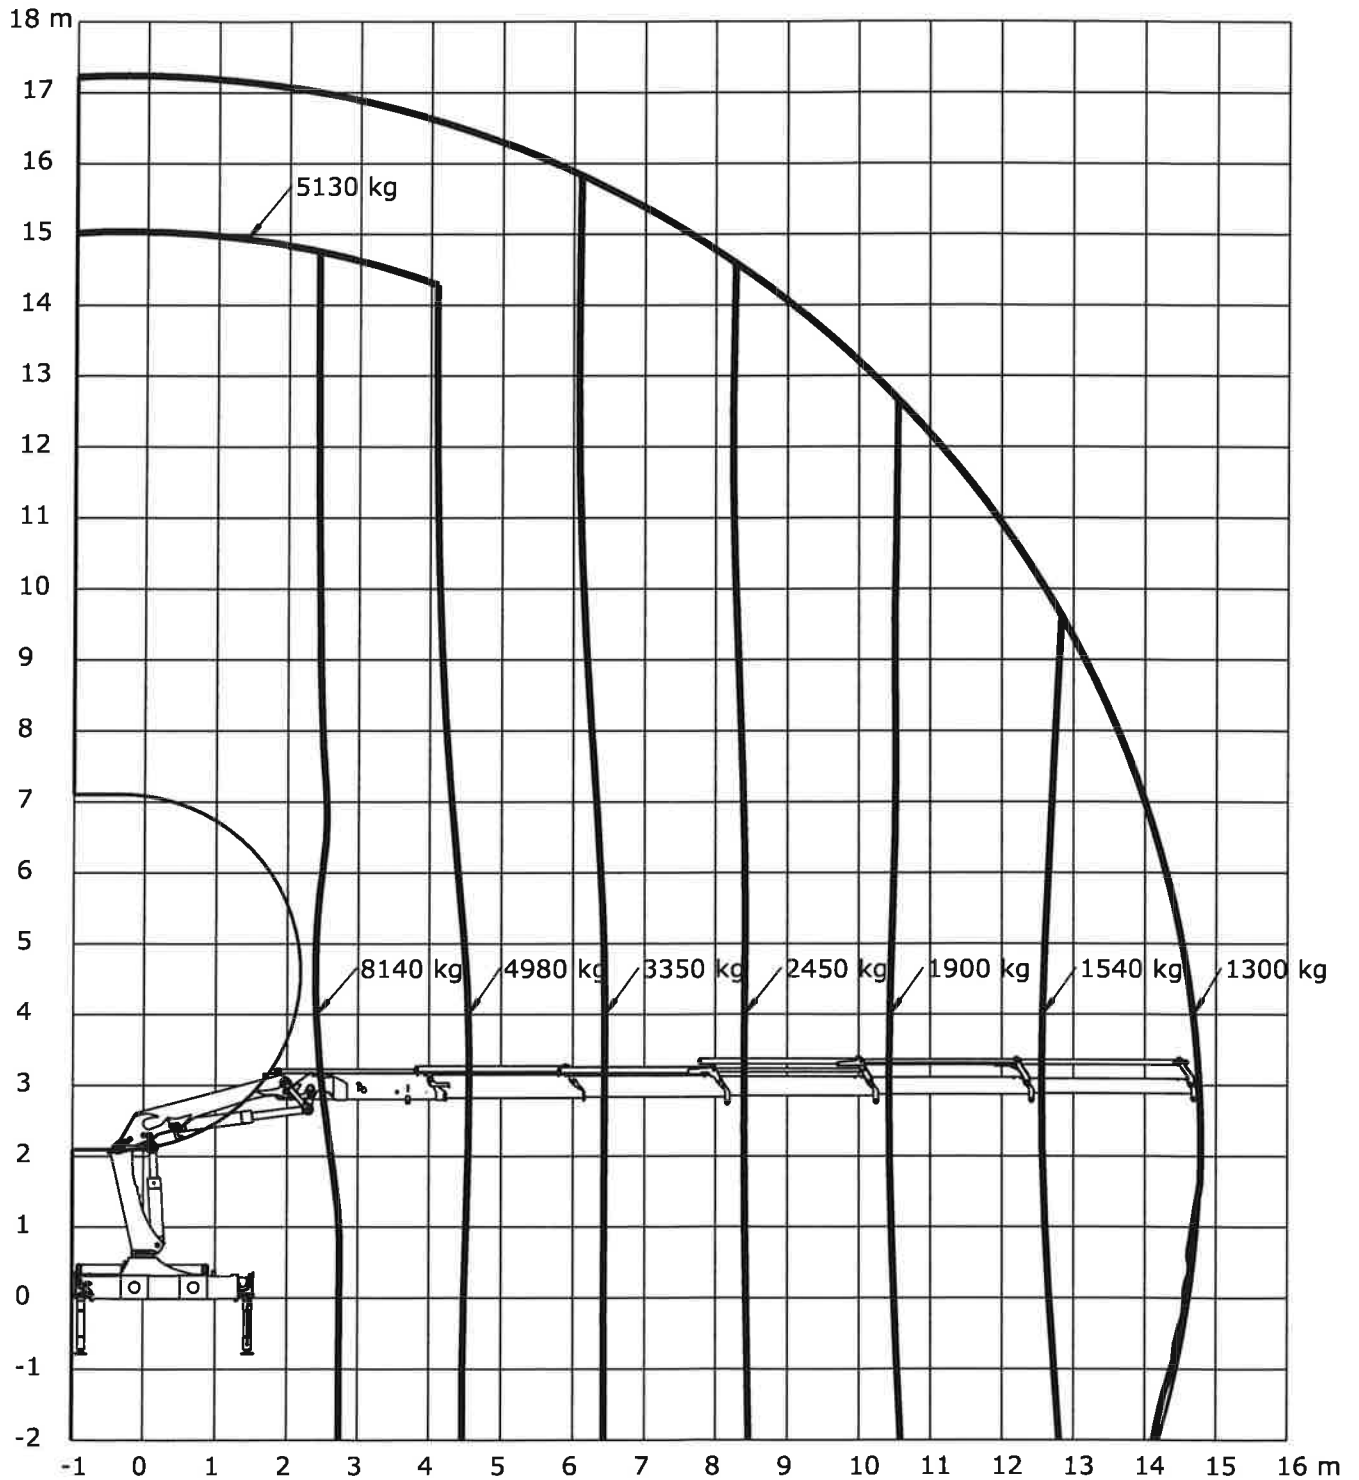

Teknisk Information, 2620-K

Belastningsdiagram, K5

Katalog nr
31 090
Dato
03-04-2013

Afsnit
325
Side
1 (1)

Loading group: EN12999 H1/B3

- power to lift. —