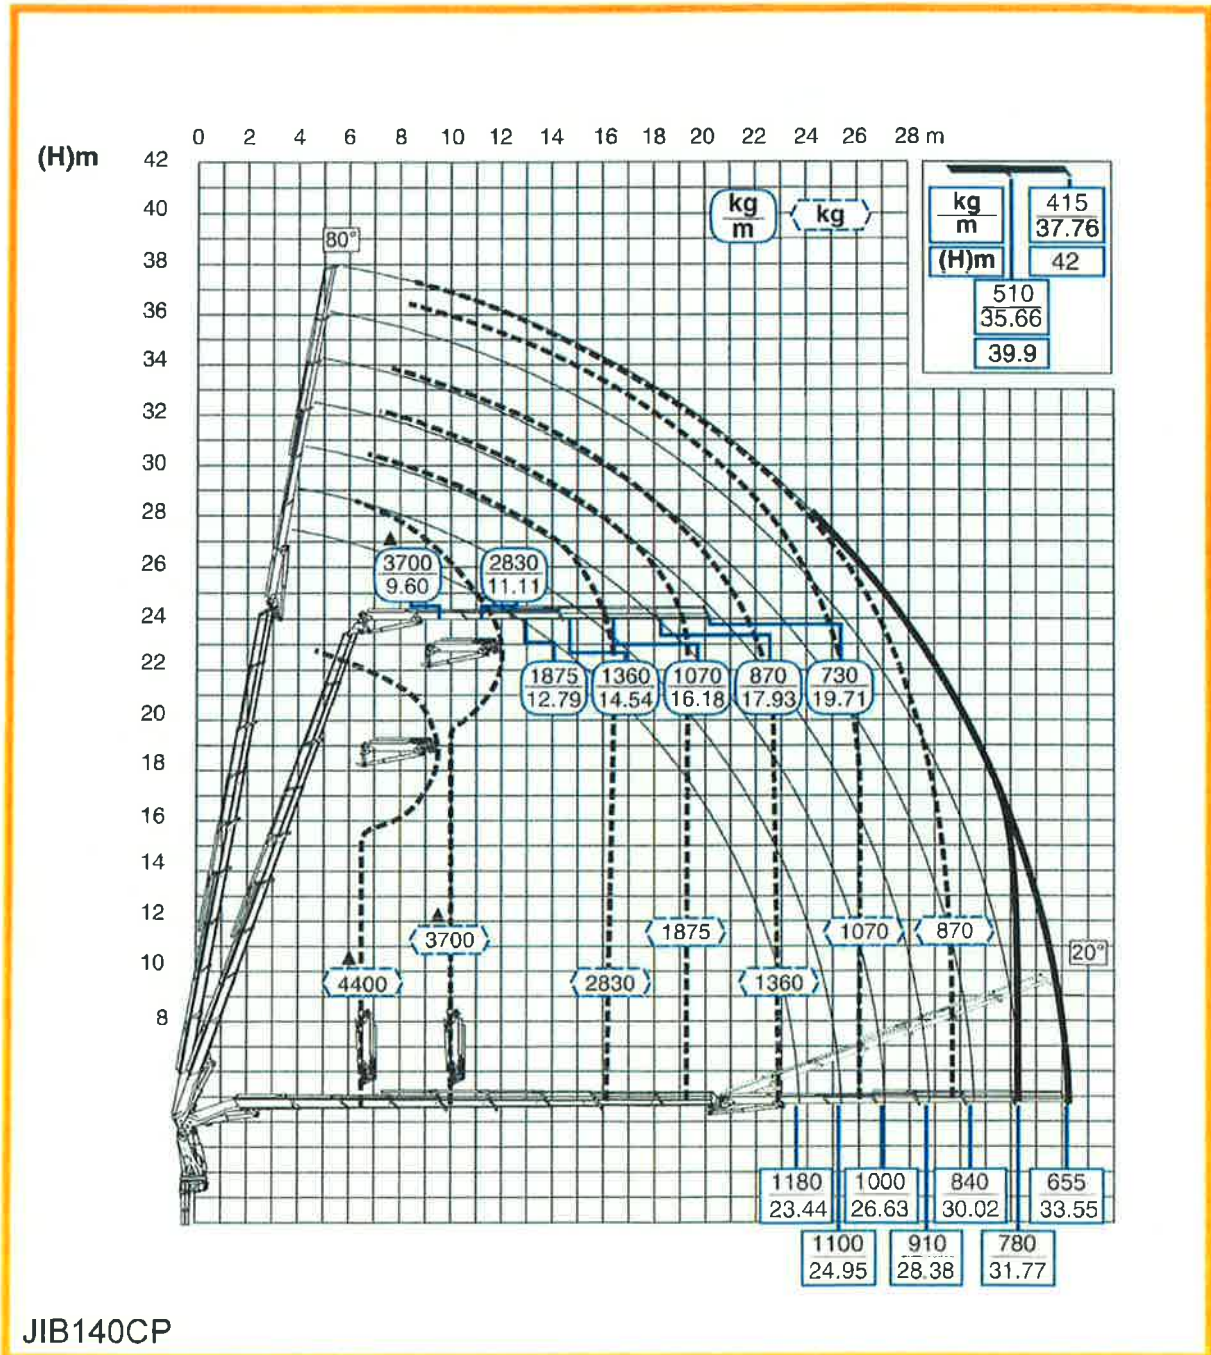

855

8S + JIB 6S