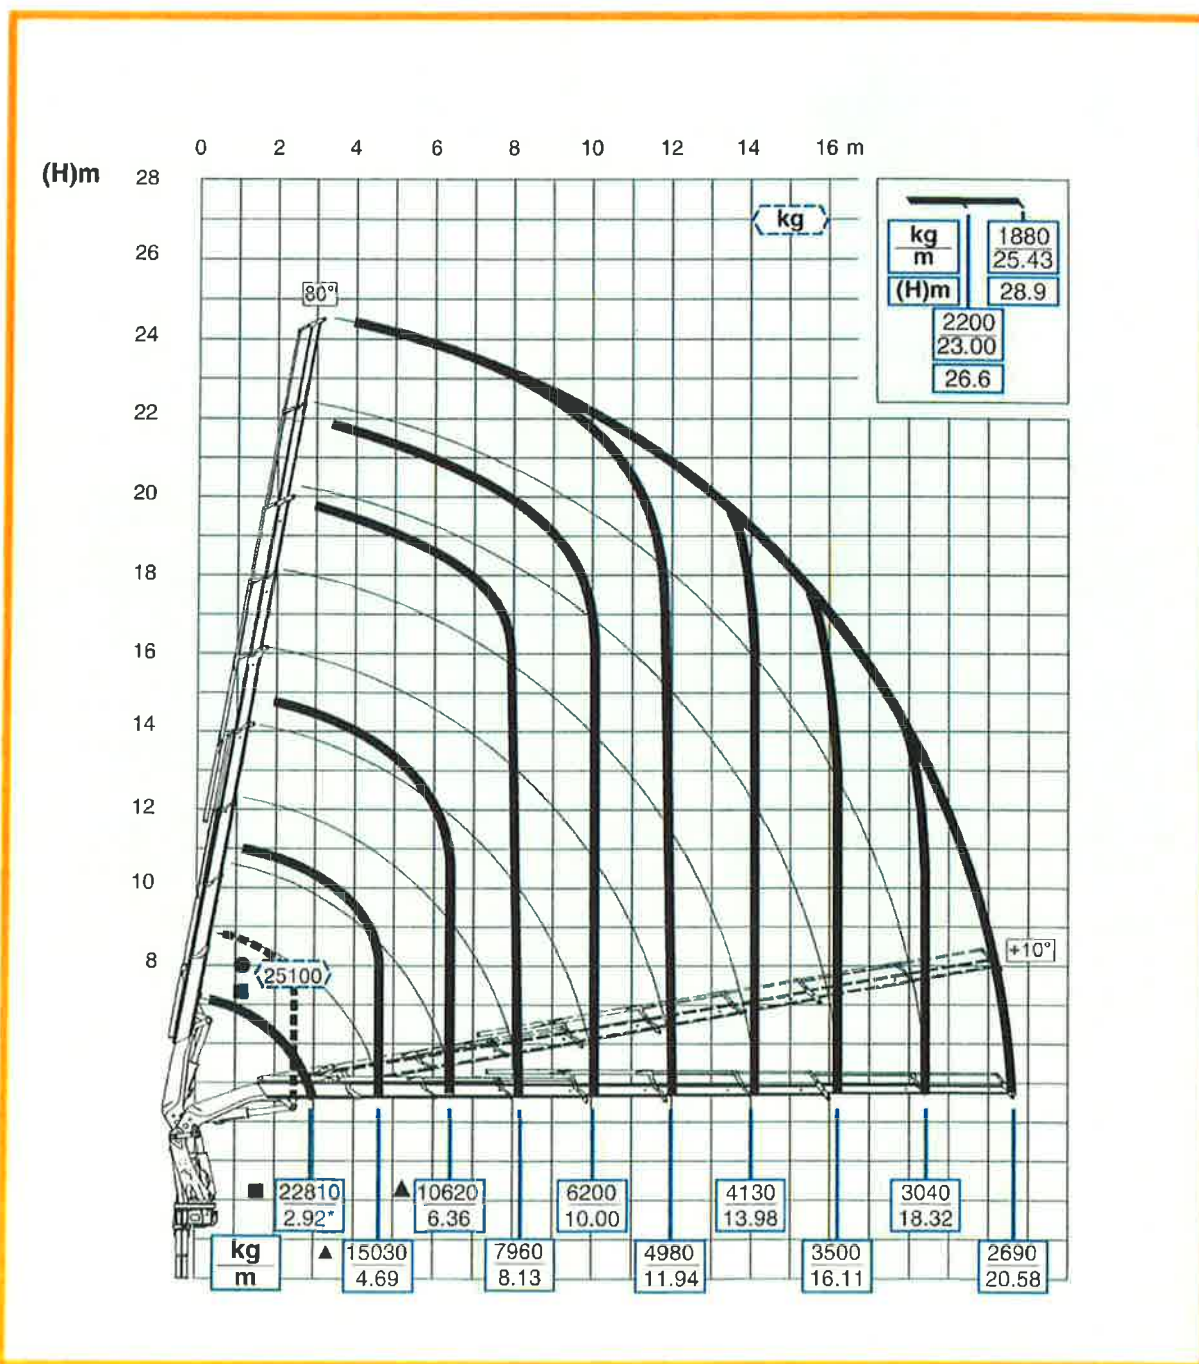

855

8S

Per note generali e simbologia fare riferimento alla scheda. - For general notes and symbols, pls. refer to the schedule: - Pour notes générales et symboles, veuillez
Vs référer à la fiche - Mit Bezug auf die allgemeinen Anmerkungen und die Symbolik, beziehen Sie sich bitte auf Blatt - Para notas generales y simbología referirse
a la ficha: - Voor algemene opmerkingen en symbolen, A & B Raadpleeg het schema: DP1R039